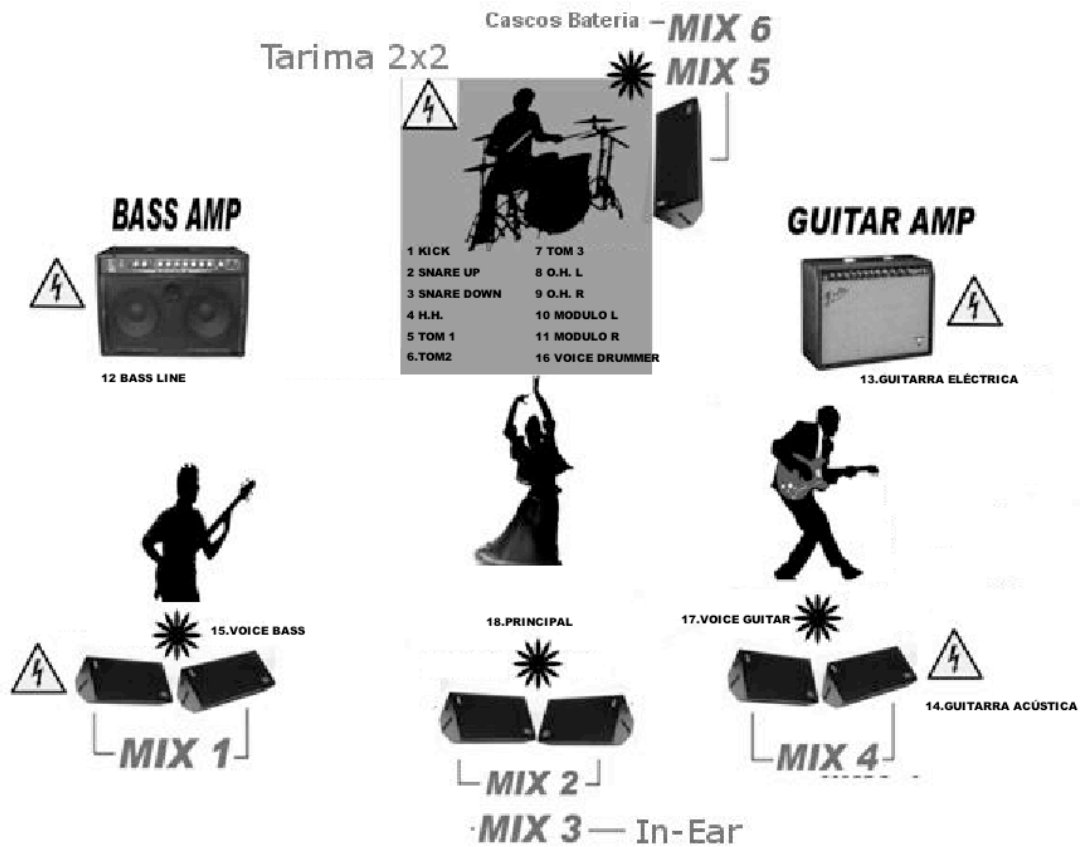

PLANO DE ESCENARIO

C.H.	INSTRUMENTO	MICRO	INSERTO	PIE DE MICRO
1	KICK	AKG 112	Compresor	Pequeño
2	SNARE UP	Shure SM57	Compresor	Pequeño
3	SNARE DWN	Shure SM57		Pequeño
4	H.H.	Shure SM 81		Pequeño
5	TOM 1	Shure Beta 98	Puerta	
6	TOM 2	Shure Beta 98	Puerta	
7	TOM 3	Shure Beta 98	Puerta	
8	O.H.L	AKG 414		Jirafa
9	O.H.R	AKG 414		Jirafa
10	Modulo L	D.I		
11	Modulo R	D.I		
12	BASS LINE	D.I.	Compresor	
13	Guitarra Electrica	Shure SM57	Comp.160A	Pequeño
14	Guitarra acustica	D.I.	Compresor	
15	VOICE BASS	SM58	Compresor	Jirafa
16	VOICE DRUMER	SM58	Compresor	Jirafa
17	VOICE GUITAR	SM58	Compresor	Jirafa
18	PRINCIPAL	58 INALAMBRICO	Compresor	Jirafa