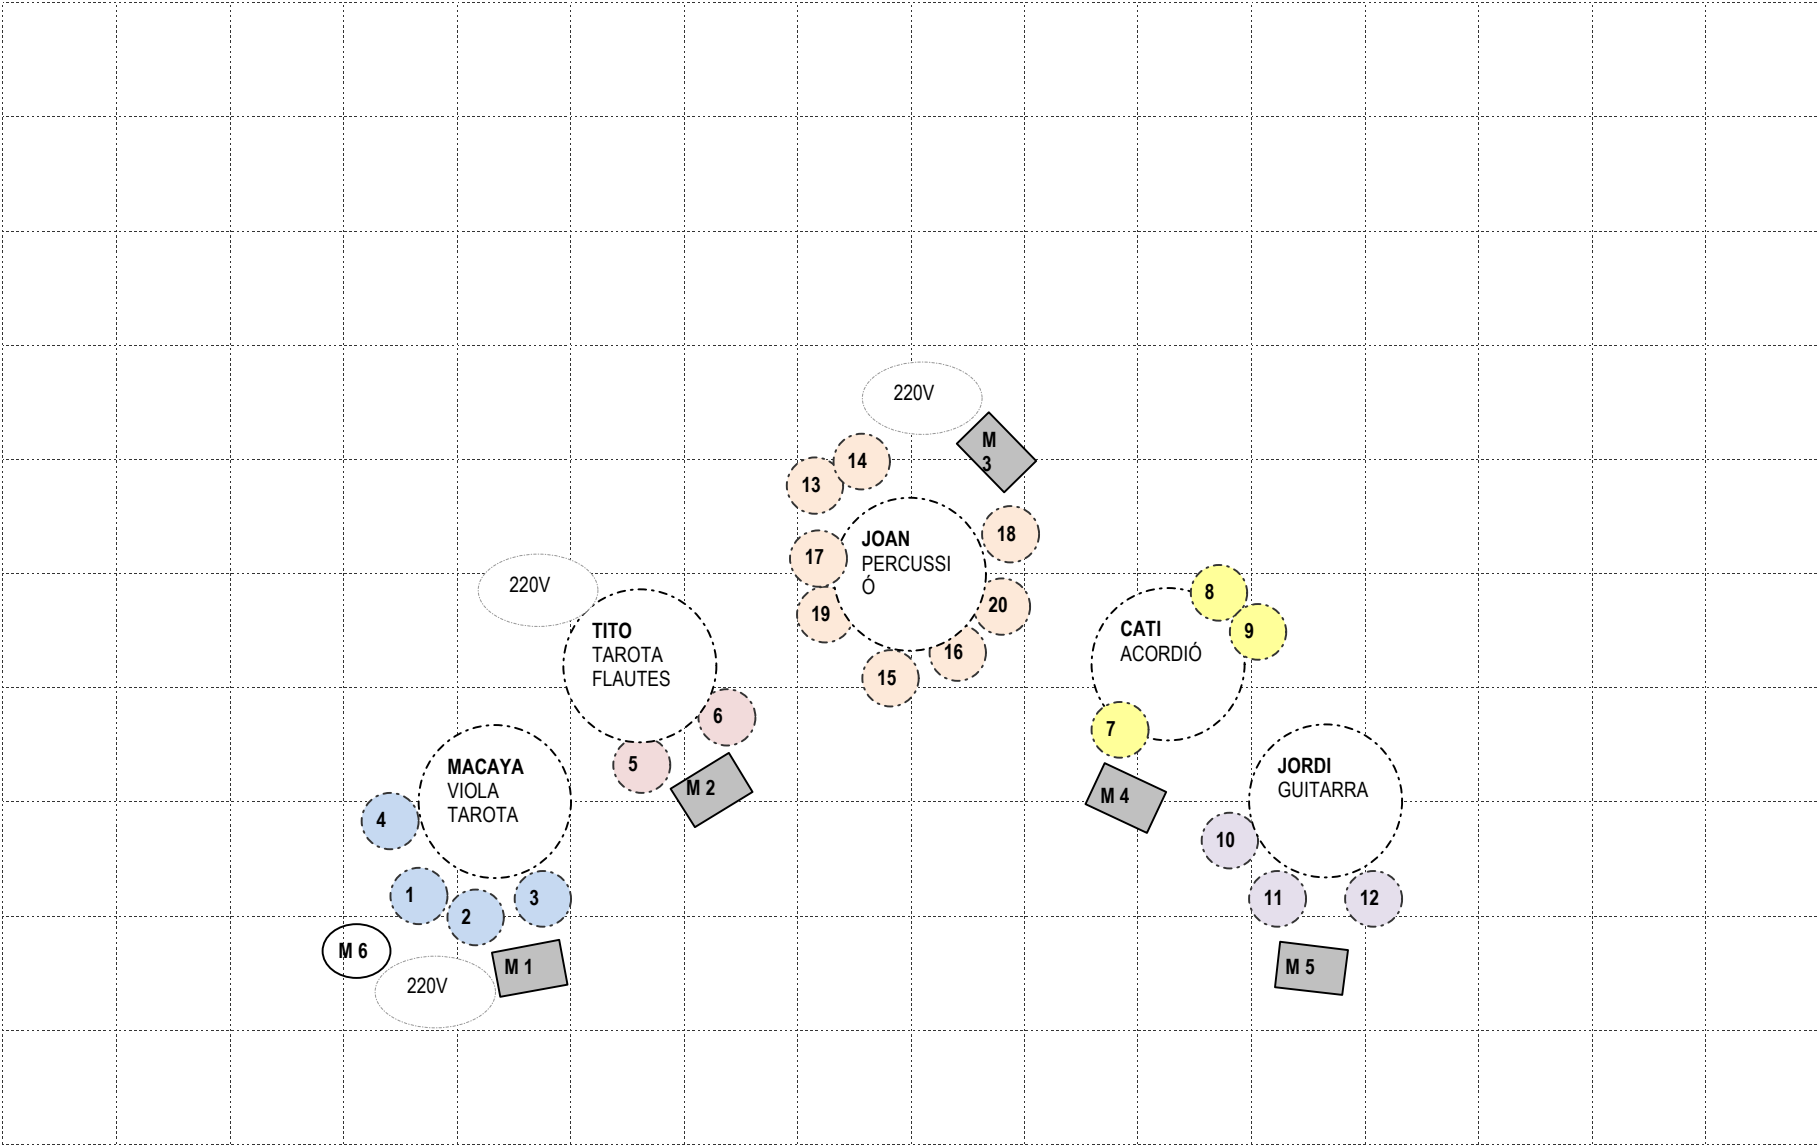

El Pont d'Arcalís - Concert

26/11/12

* Per a qualsevol dubte contacteu amb Jordi Rotés +34 609 940 933 | jart@jart.biz